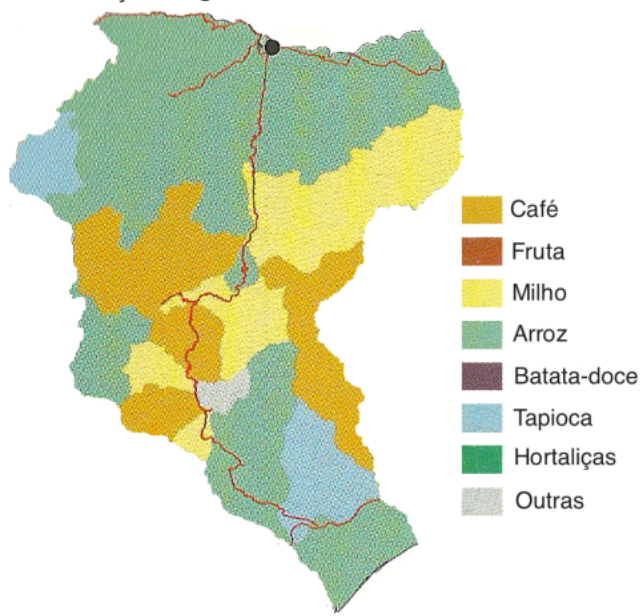

Agricultura

Produção Agrícola