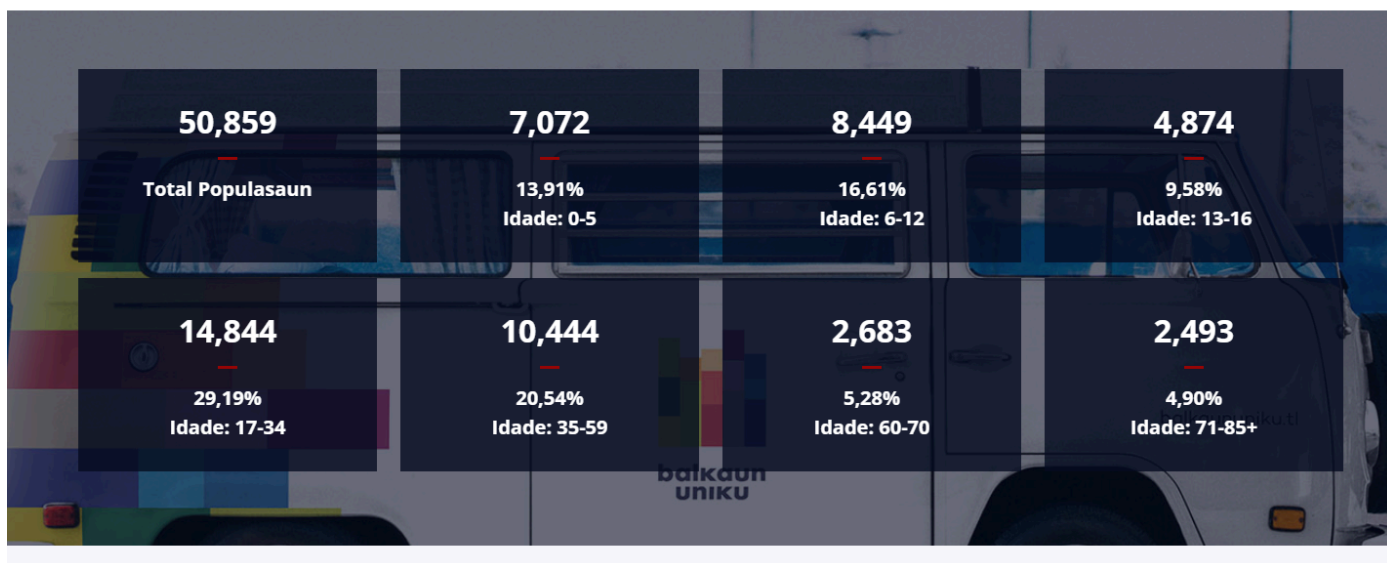

PERFIL MUNICIPAL:

População