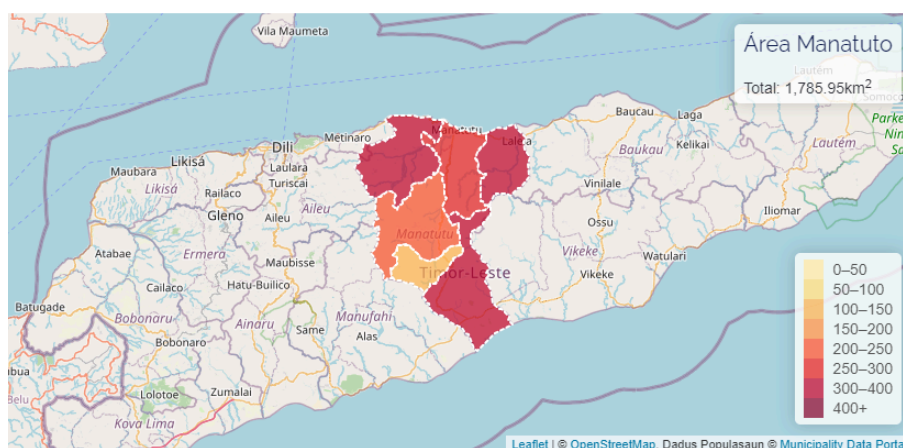

AGRICULTURA

↙ Cerca de 1200 indicadores e 81.600 dados;

534 áreas desde a nível nacional, municipal, posto administrativo até ao suco;

18 Fontes de dados;

# PERFIL MUNICIPAL:

### Divisão Administrativa

Postu	Superficie(Km <sup>2</sup> )
Barique	397,40
Lacló	368,74
Laclubar	226,09
Laleia	392,00
Manatuto Vila	271,38
Soibada	130,34
<b>Total</b>	<b>1.785,95</b>