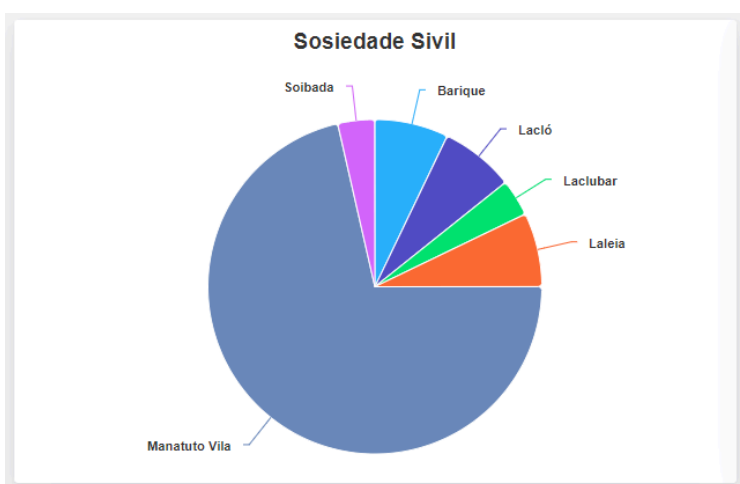

Proteção Social